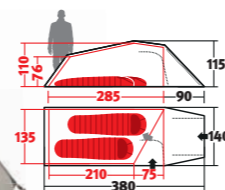

AURORA 1

231065
2,3 kg
50 x 15 cm

RRP: € 199,90

Groundsheet: 231109, € 44,90

OUTPOST 2

231069
3,45 kg
48 x 20 cm

RRP: € 299,90

Groundsheet: 231113, € 54,90

OUTPOST 3

231070
4,1 kg
54 x 21 cm

RRP: € 349,90

Groundsheet: 231114, € 59,90

INTREPID 4

231068
4,9 kg
53 x 23 cm

RRP: € 399,90

Groundsheet: 231112, € 59,90