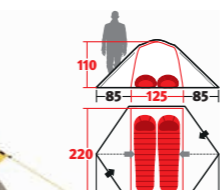

VENTURE 2

231059
2,6 kg
48 x 18 cm

RRP: € 249,90

Groundsheet: 231133, € 44,90

CHARGER 2

231063
2,6 kg
50 x 20 cm

RRP: € 249,90

Groundsheet: 231120, € 39,90