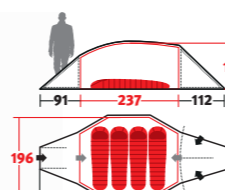

PRECURSOR

231078
5,92 kg
47 x 20 cm

RRP: € 799,90

Groundsheet: 231128, € 79,90