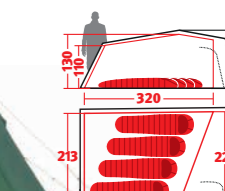

RRP: € 799,90

Groundsheet: 231108, € 69,90

TEMPEST 2

231051
2,16 kg
45 x 17 cm

RRP: € 599,90

Groundsheet: 231138, € 59,90

TEMPEST 3

231052
2,83 kg
45 x 20 cm

RRP: € 699,90

Groundsheet: 231139, € 69,90

TEMPEST 4

231053
3,29 kg
46 x 21 cm

RRP: € 799,90

Groundsheet: 231146, € 79,90

UNLIMITED LINE

Flysheet: Ripstop Nylon 40D, both sides silicone coated, 2000 mm w.c. Floor: Oxford Nylon 210D, PU coated, 15000 mm w.c. Inner tent: Ripstop Nylon 40D Poles: Aluminium 7001 T6, EF