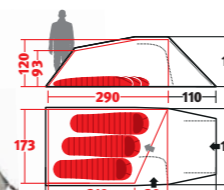

AURORA 1

231065
2,3 kg
50 x 15 cm

RRP: € 199,90

Groundsheet: 231109, € 44,90

OUTPOST 2

231069
3,45 kg
48 x 20 cm

RRP: € 299,90

Groundsheet: 231113, € 54,90

OUTPOST 3

231070
4,1 kg
54 x 21 cm

RRP: € 349,90

Groundsheet: 231114, € 59,90

INTREPID 4

231068
4,9 kg
53 x 23 cm

RRP: € 399,90

Groundsheet: 231112, € 59,90