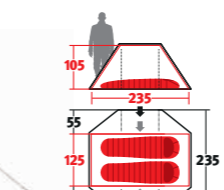

Groundsheet: 231106, € 59,90

PRECURSOR

231078
5,92 kg
47 x 20 cm

RRP: € 799,90

Groundsheet: 231128, € 79,90

PIONEER

231080
3,05 kg
52 x 16 cm

RRP: € 579,90

Groundsheet: 231122, € 69,90

ENDEAVOUR

231079
6,34 kg
50 x 21 cm

RRP: € 839,90

Groundsheet: 231129, € 89,90

wechsel

twitter.com/WechselTents
facebook.com/WechselTents
@wechsel tents