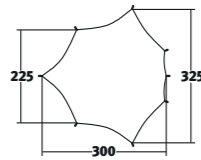

ACCESSORIES 

tarp poles not included

tarp poles not included

TARP	TL - SIZE S	TL - SIZE L	UL - SIZE S	UL - SIZE L	TARP POLE	TARP POLE VARIO
Art.No.:	231141	231142	231124	231125	231201	231203
Weight:	1120 g	1600 g	390 g	1400 g	220 g	475 g
Dimensions:	290x400 cm	400x435 cm	290x400 cm	400x435 cm	155xø13 cm	180-218xø19 cm
Packed:	39x10 cm	39x10 cm	39x10 cm	39x10 cm		
RRP:	€ 79,90	€ 99,90	€ 139,90	€ 179,90	€ 24,90	€ 34,90

WING	TL - WING	UL - WING	GUYLINE	FLAGS	POCKETS
Art.No.:	231140	231123	Art.No.:	231222	231233
Weight:	960 g	860 g	Colour:	Yellow	Yellow / Black
Dimensions:	300x325 / 225 cm	300x325 / 225 cm	Pieces:	Set of 6	Set of 6
Packed:	33x13 cm	33x13 cm	RRP:	€ 6,90	€ 9,90
RRP:	€ 79,90	€ 159,90			