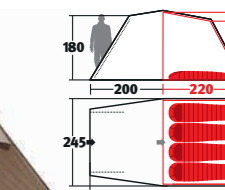

VOYAGER

231071
6,3 kg
60 x 35 cm

RRP: € 499,90

Groundsheet: 231121, € 69,90