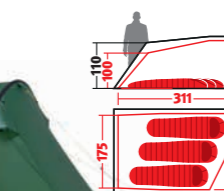

RRP: € 799,90

Groundsheet: 231108, € 69,90

TEMPEST 2

231051
2,16 kg
45 x 17 cm

RRP: € 599,90

Groundsheet: 231138, € 59,90

TEMPEST 3

231052
2,83 kg
45 x 20 cm

RRP: € 699,90

Groundsheet: 231139, € 69,90

TEMPEST 4

231053
3,29 kg
46 x 21 cm

RRP: € 799,90

Groundsheet: 231146, € 79,90

UNLIMITED LINE

Flysheet: Ripstop Nylon 40D, both sides silicone coated, 2000 mm w.c. Floor: Oxford Nylon 210D, PU coated, 15000 mm w.c. Inner tent: Ripstop Nylon 40D Poles: Aluminium 7001 T6, EF