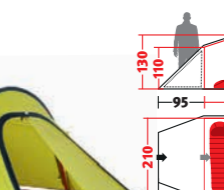

Groundsheet: 231106, € 59,90

PRECURSOR

231078
5,92 kg
47 x 20 cm

RRP: € 799,90

Groundsheet: 231128, € 79,90

PIONEER

231080
3,05 kg
52 x 16 cm

RRP: € 579,90

Groundsheet: 231122, € 69,90

ENDEAVOUR

231079
6,34 kg
50 x 21 cm

RRP: € 839,90

Groundsheet: 231129, € 89,90

wechsel

twitter.com/WechselTents
facebook.com/WechselTents
@wechsel tents