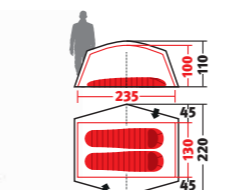

VENTURE 2

231059
2,6 kg
48 x 18 cm

RRP: € 249,90

Groundsheet: 231133, € 44,90