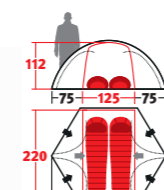

RRP: € 699,90

Groundsheet: 231139, € 69,90

TEMPEST 4

231053
3,29 kg
46 x 21 cm

RRP: € 799,90

Groundsheet: 231146, € 79,90

UNLIMITED LINE

Flysheet: Ripstop Nylon 40D, both sides silicone coated, 2000 mm w.c. Floor: Oxford Nylon 210D, PU coated, 15000 mm w.c. Inner tent: Ripstop Nylon 40D Poles: Aluminium 7001 T6, EF

RRP incl. 19% VAT

PATHFINDER

231076
2,58 kg
46 x 15 cm

RRP: € 399,90

Groundsheet: 231105, € 49,90

FORUM 42

231077
4,44 kg
54 x 18 cm

RRP: € 639,90