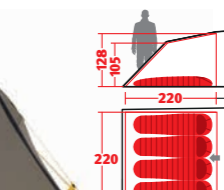

OUTPOST 3

231070
4,1 kg
54 x 21 cm

RRP: € 349,90

Groundsheet: 231114, € 59,90

INTREPID 4

231068
4,9 kg
53 x 23 cm

RRP: € 399,90

Groundsheet: 231112, € 59,90