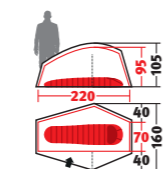

VOYAGER

231071
6,3 kg
60 x 35 cm

RRP: € 499,90

Groundsheet: 231121, € 69,90

VENTURE 1

231058
1,95 kg
50 x 15 cm

RRP: € 199,90

Groundsheet: 231132, € 39,90