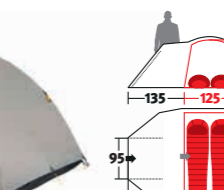

CHARGER 2 AX

231064
3,3 kg
58 x 20 cm

RRP: € 299,90

Groundsheet: 231134, € 44,90